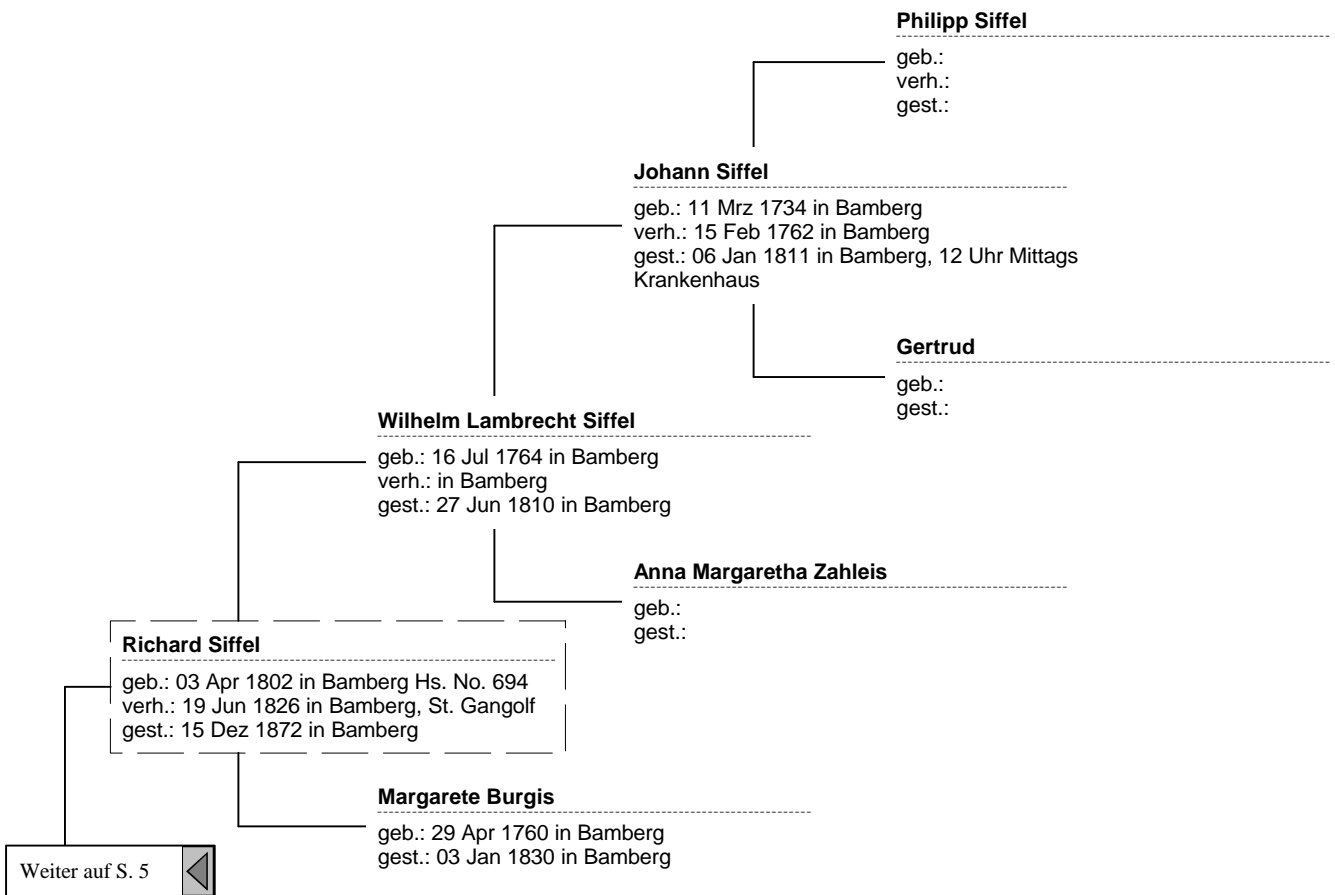

Standard Vorfahrentafel (16 of 35)