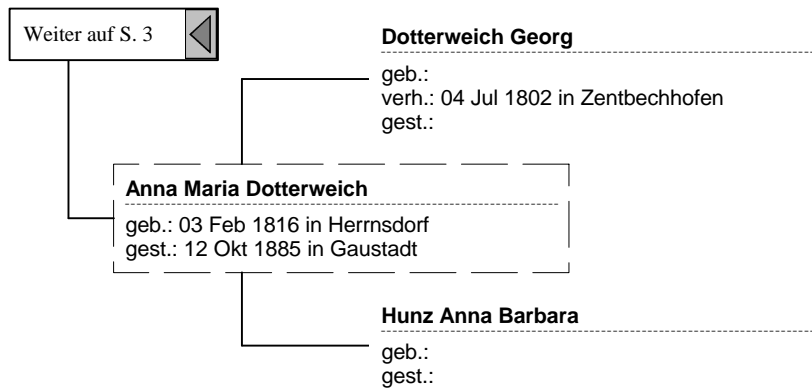

## Johann Georg Maislein

geb.: 08 Mai 1806 in Stegaurach  
verh.: 12 Jun 1842 in Stegaurach  
gest.: 18 Jan 1885 in Gaustadt

## Bieckel Elisabeth

geb.:  
gest.:

## Barbara Gabler

geb.: 23 Mrz 1768 in Stegaurach  
gest.: 30 Jul 1810 in Stegaurach

Weiter auf S. 3