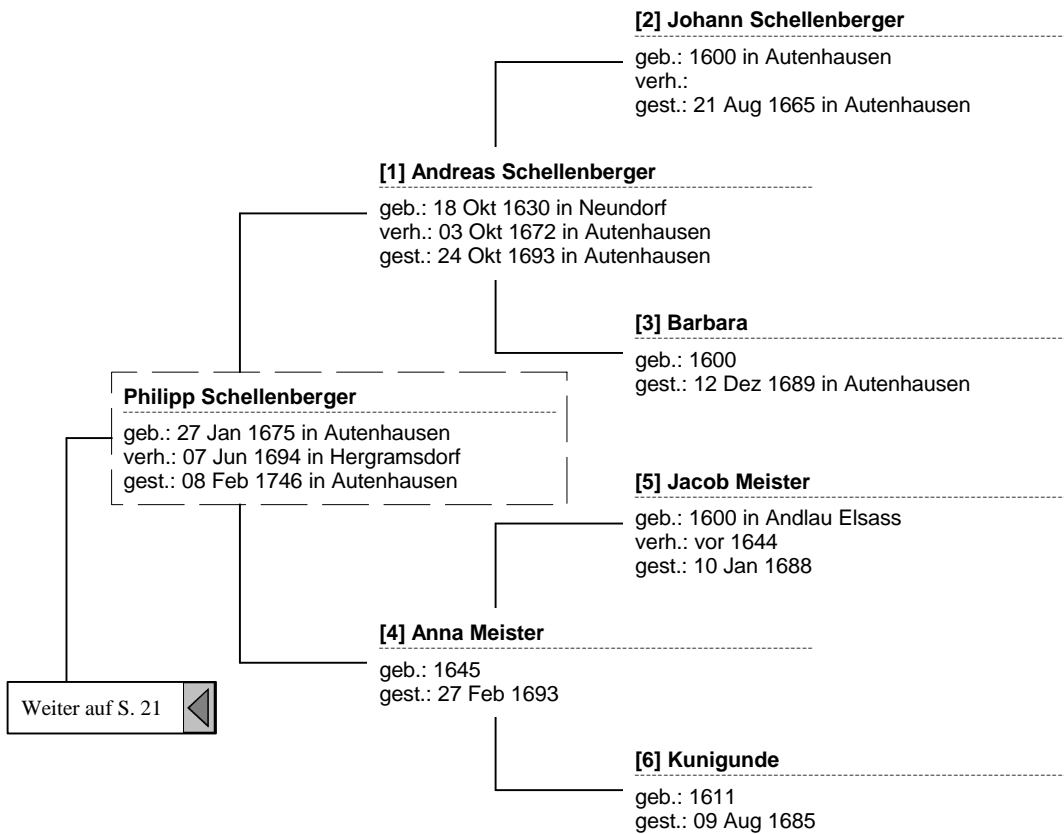

Standard Vorfahrentafel (28 of 35)