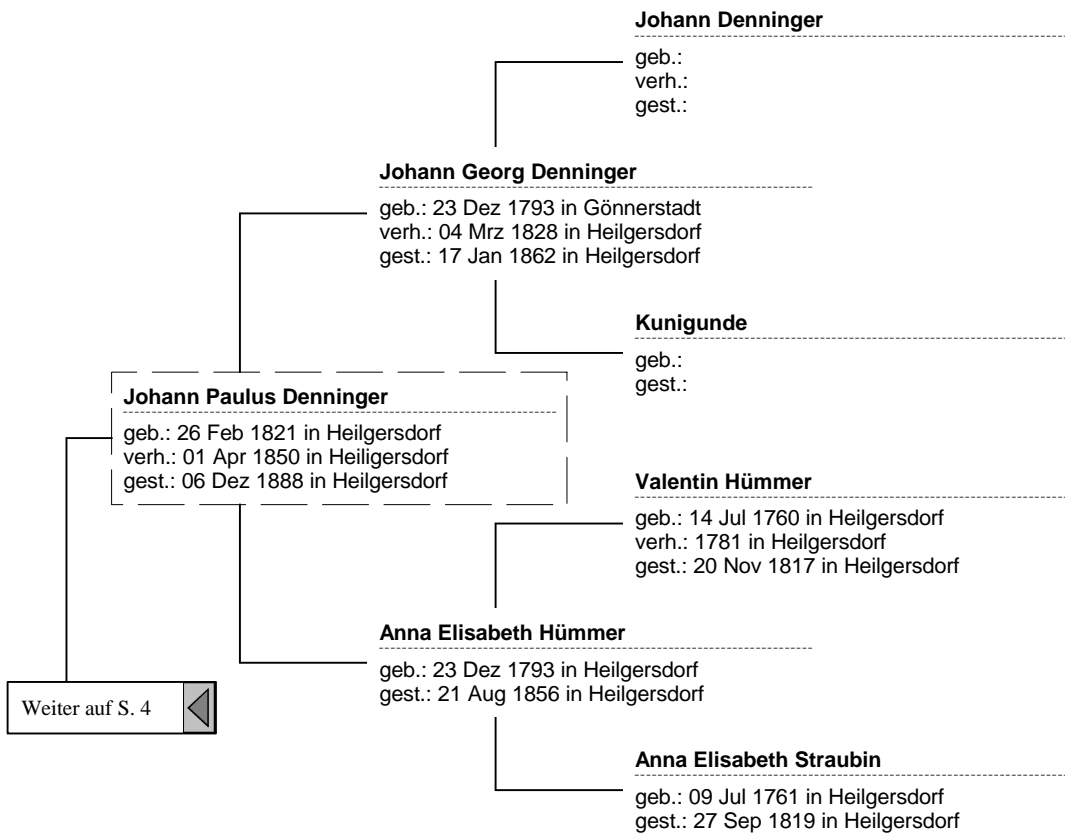

## Bieckel Elisabeth

geb.:  
gest.:

## Barbara Gabler

geb.: 23 Mrz 1768 in Stegaurach  
gest.: 30 Jul 1810 in Stegaurach

Weiter auf S. 3

# Standard Vorfahrentafel (12 of 35)

# Standard Vorfahrentafel (13 of 35)