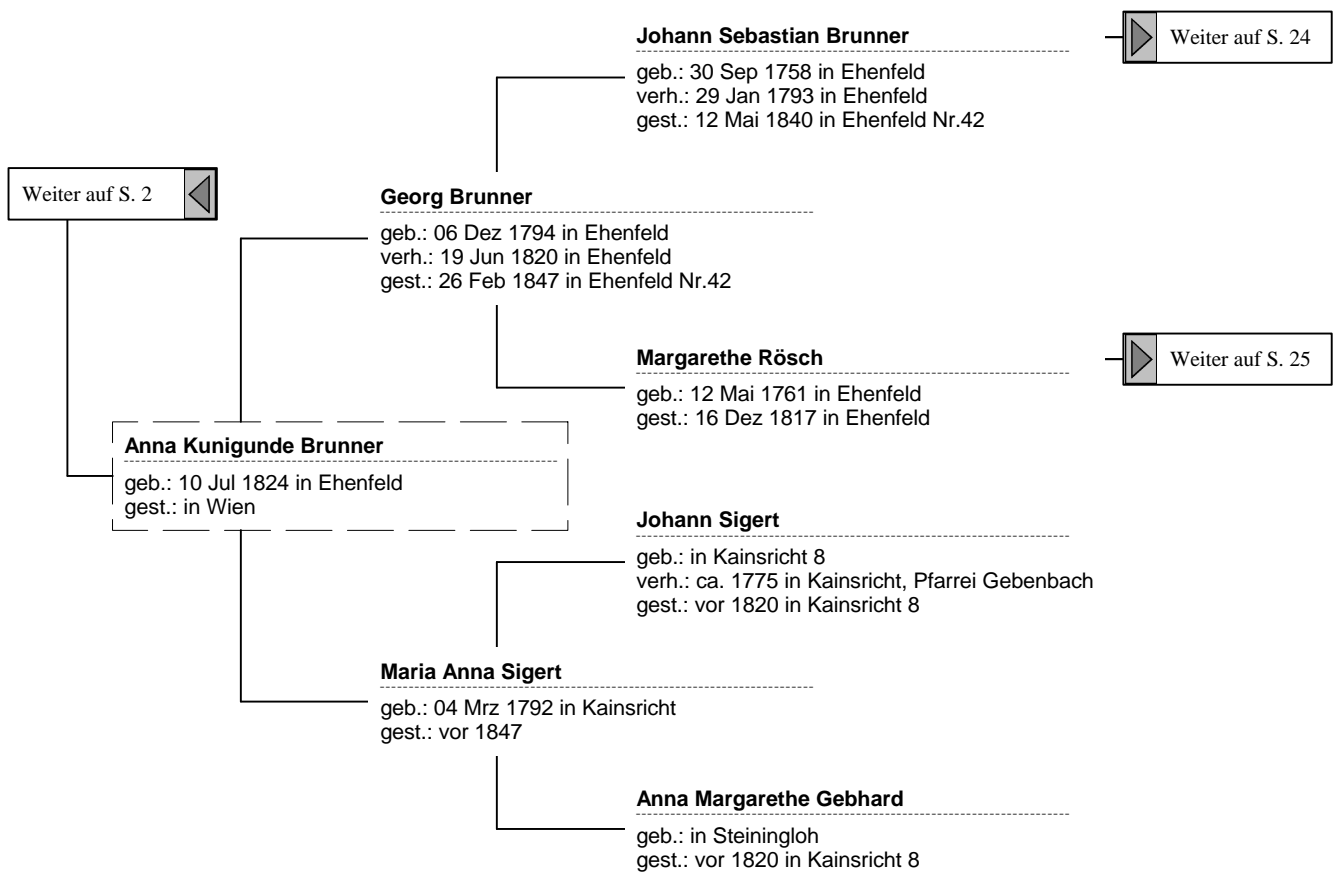

Standard Vorfahrentafel (8 of 35)