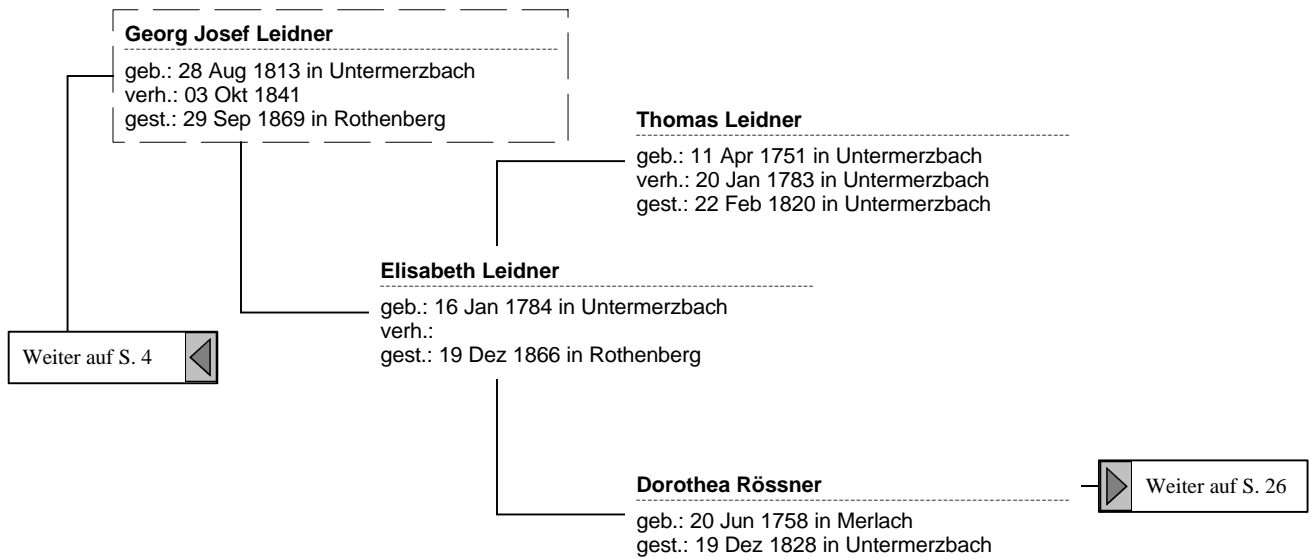

Standard Vorfahrentafel (14 of 35)