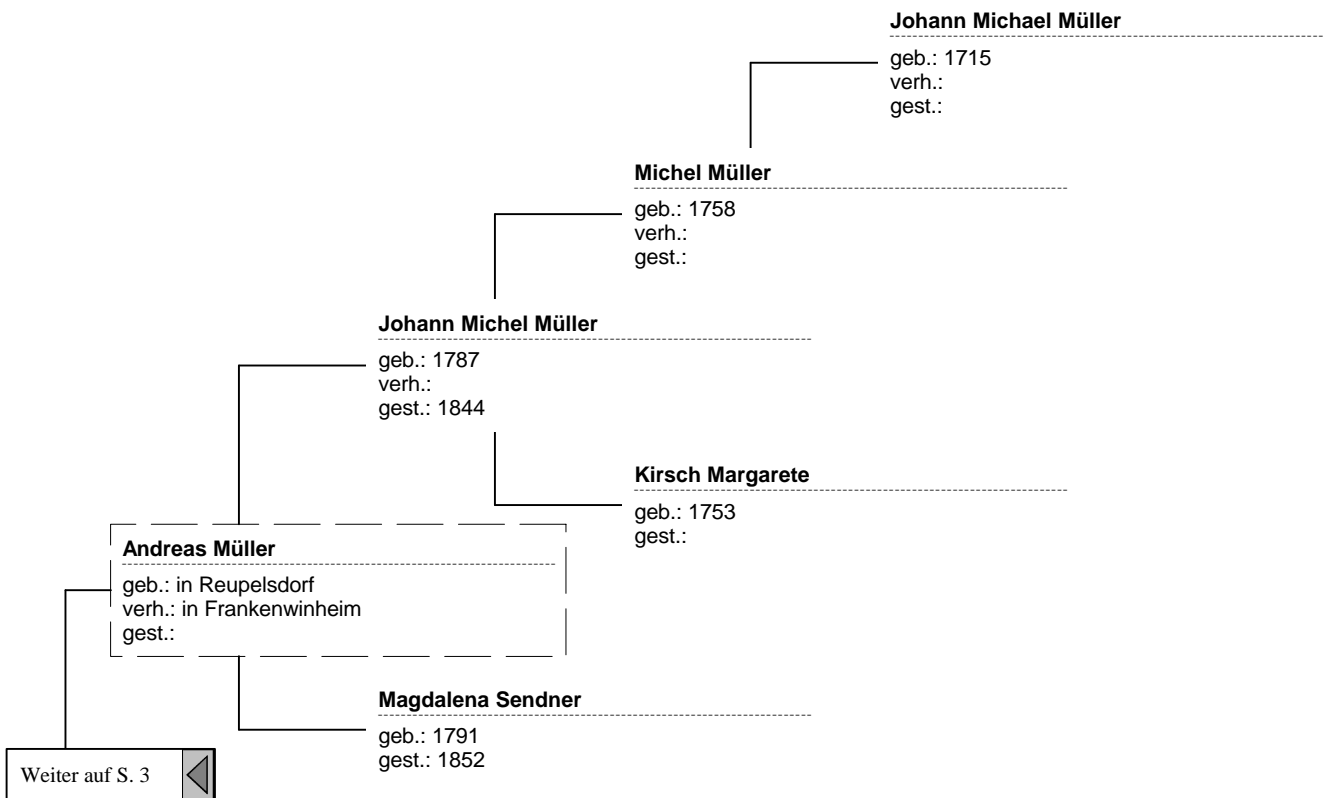

Standard Vorfahrentafel (9 of 35)