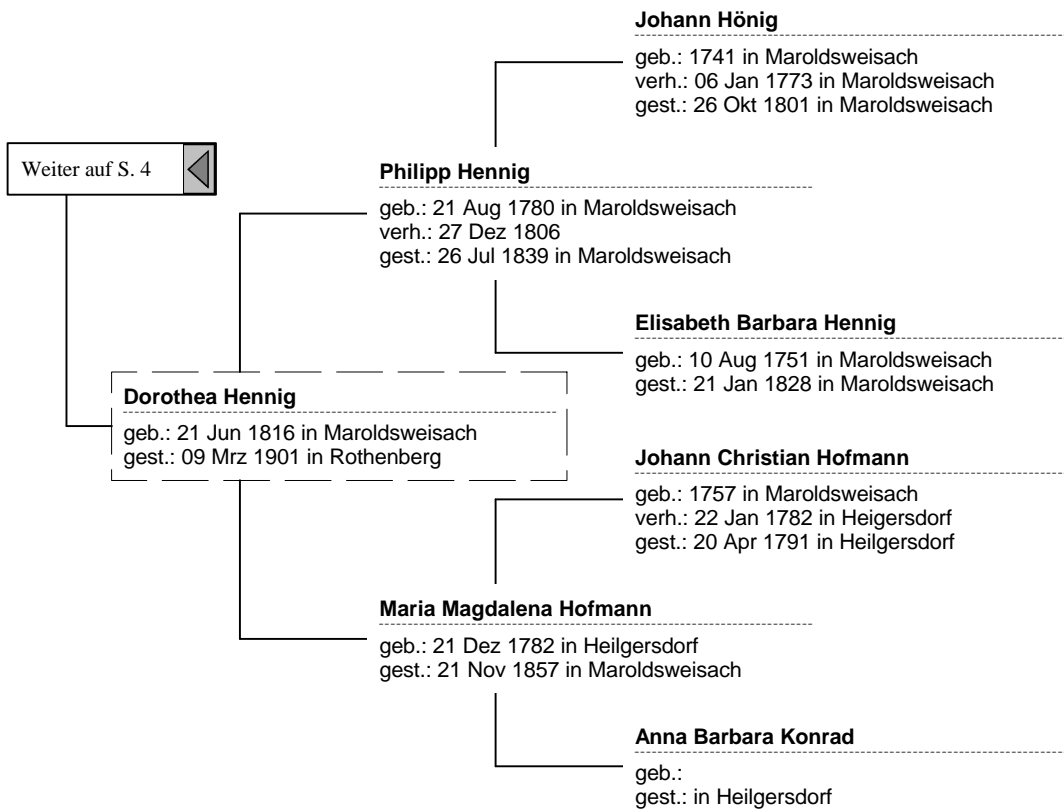

Standard Vorfahrentafel (13 of 35)