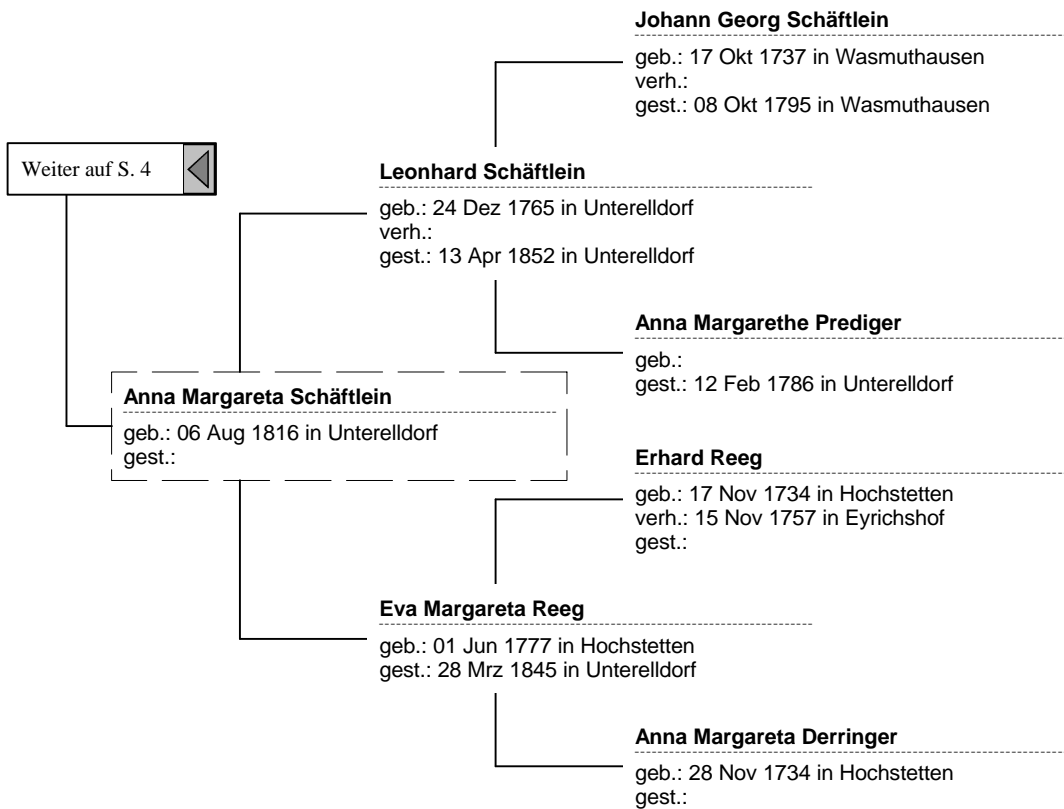

Standard Vorfahrentafel (15 of 35)