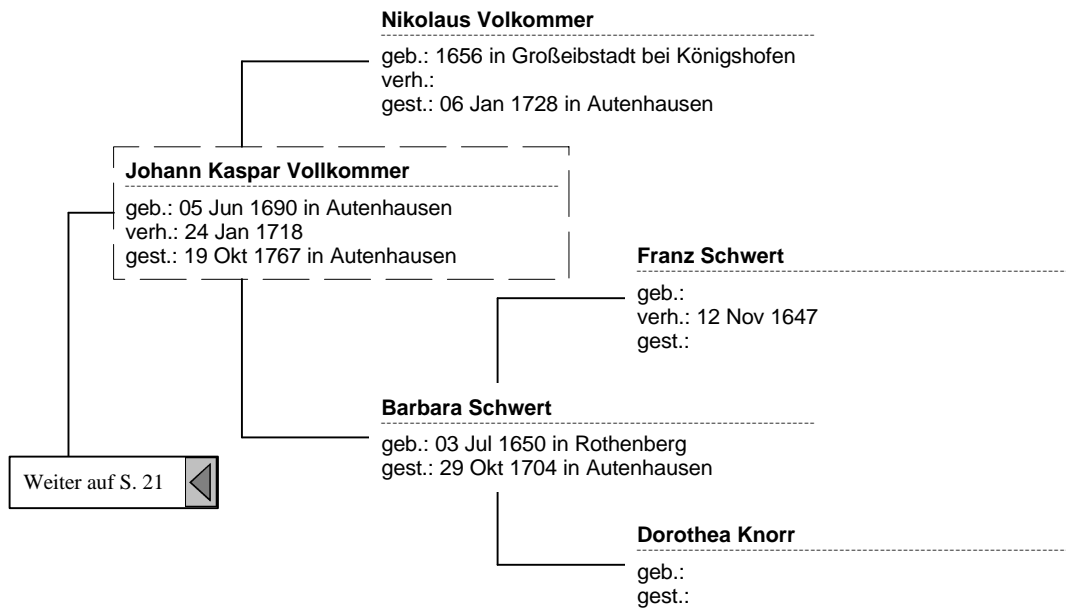

Standard Vorfahrentafel (30 of 35)